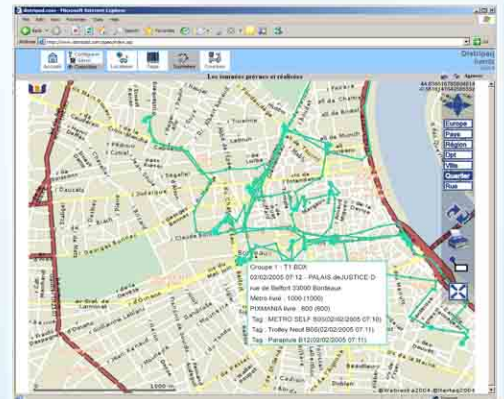

AVANTAGES DU PACK ÉQUIPIER

- Immédiatement opérationnel : pas d'installation
- Mobile : Distripad accompagne vos hommes dans tous leurs déplacements
- Très simple à utiliser et robuste : confiez Distripad à vos sous-traitants !

VOS POSSIBILITÉS AVEC LE PACK ÉQUIPIER

- Module "Tournées" : optimisez vos distributions
  planification des tournées
  suivi en temps réel, envoi de messages en temps réel
  reporting Web et Excel
- Module "Courses" : gagnez contre le temps
  prise de commande en ligne et connecté aux ERP
  suivi en temps réel, envoi de messages en temps réel
  dispatching intégré à la cartographie
- intégration téléphonie CTI et VOIP
- Localisation de votre flotte à tout instant, avec plan et adresse
- Historique des déplacements et graphique des vitesses
- Points d'intérêts positionnés sur la carte
- Intégration à la cartographie de vos propres plans
- Geofencing : surveillance de zones, sortie de zones
- Alertes email et SMS
- Gestion sociale : suivi du temps de travail
- Archivage des données, export Excel
- Multi-postes ASP : pas d'installation sur vos ordinateurs
- Multi-utilisateurs : droits d'accès sélectifs pour chaque fonction
- Mutli-agences : hiérarchisez et organisez en interne
- Multi-clients : donnez un accès Web à vos clients