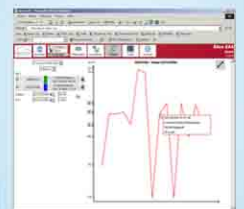

BOITIER ZIBOX-LT

localisation	GPS	précision 5 m
communication	GPRS	bande
	backup SMS	sûreté de fonctionnement
connectivité	entrées	6 analogiques et numériques
	sorties	7 collecteurs ouverts
aspect	métal peinture époxy	150 x 85 x 24 mm
option	lecteur RFID	125khz et 13.56 Mhz
option	téléphonie	kit mains-libres
option	bouton « alerte »	bouton poussoir lumineux
option	écoute silencieuse	
option	PDA	applications "métier"
		guidage GPS
option	écran LCD	gestion de tournées