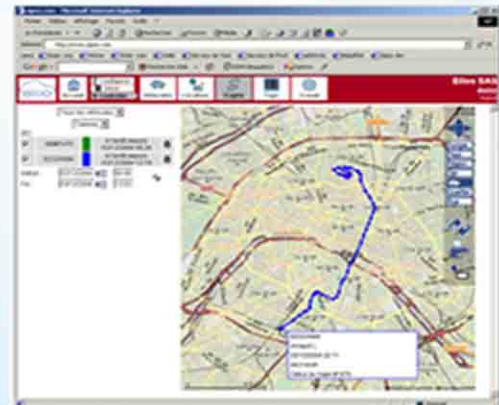

CHOISISSEZ LE PACK EMBARQUÉ !
ZIBOX-LT DANS VOS VÉHICULES + L'ACCÈS ZIPEO SUR INTERNET

AVANTAGES DU PACK EMBARQUÉ

- Sécurise vos véhicules et marchandises
- Diminue les coûts de votre parc automobile
- Contrôle et optimise l'activité de vos employés

VOS POSSIBILITÉS AVEC LE PACK EMBARQUÉ

- Localisation de votre flotte à tout instant, avec plan et adresse
- Historique des déplacements
- Graphique des vitesses
- Points d'intérêts positionnés sur la carte
- Intégration à la cartographie de vos propres plans
- Geofencing : surveillance de zones, sortie de zones
- Alertes email et SMS
- Navigation GPS sur PDA
- Bureau mobile GPRS sur PDA
- Immobilisation des véhicules à distance
- Bouton Alerte dans le véhicule
- Kit mains-libres
- Écoute silencieuse de l'habitacle du véhicule
- Pointage des conducteurs par badge RFID
- Gestion sociale : suivi du temps de travail
- Gestion de la maintenance des véhicules (alertes km)
- Archivage des données, export Excel
- Multi-postes ASP : pas d'installation sur vos ordinateurs
- Multi-utilisateurs : droits d'accès sélectifs pour chaque fonction
- Multi-agences : hiérarchisez et organisez en interne
- Multi-clients : donnez un accès Web à vos clients

BOITIER ZIBOX-LT

localisation	GPS	précision 5 m
communication	GPRS	bande
	backup SMS	sûreté de fonctionnement
connectivité	entrées	6 analogiques et numériques
	sorties	7 collecteurs ouverts
aspect	métal peinture époxy	150 x 85 x 24 mm
option	lecteur RFID	125khz et 13.56 Mhz
option	téléphonie	kit mains-libres
option	bouton « alerte »	bouton poussoir lumineux
option	écoute silencieuse	
option	PDA	applications "métier"
		guidage GPS
option	écran LCD	gestion de tournées

SERVEUR ZIPEO

modules métiers	réelles interactions	tableaux métiers / cartographie
licence	par véhicule	
accès	WEB sécurisé	
login	illimités	controle administrateur
cartographie	Web	Webraska / Navtech
	option "installée"	Microsoft MapPoint